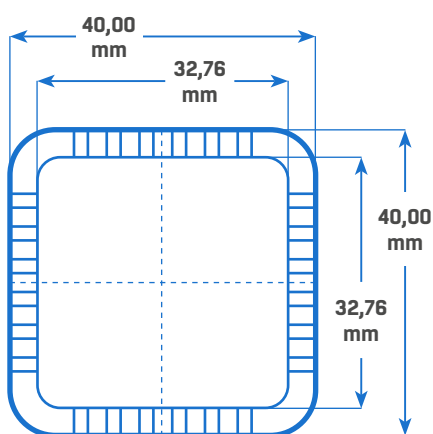

Temp HomeBox HTemp HomeBox

Senzor teploty
Senzor teploty a vlhkosti

Teplota – °C

Relativní vlhkost – %RH

Tyto dva typy senzorů jsou určeny pro vnitřní prostředí a montáž na zeď. Skvěle se hodí do každé domácnosti, kanceláře nebo prostorů pro veřejnost. Verze Temp HomeBox měří pouze teplotu, verze HTemp HomeBox měří teplotu a relativní vlhkost.

Typické příklady použití

Senzory pro vnitřní montáž lze použít pro sledování hodnot v domácnostech, komerčních objektech či školních budovách.

	HTemp HomeBox	Temp HomeBox
Rozměry senzoru	40×40×20 mm	40×40×20 mm
Stupeň krytí	IP30	IP30
Komunikační rozhraní	RJ11, 1-Wire	RJ11, 1-Wire
Maximální délka 1-Wire sběrnice	60 m	60 m
Napájení	5V z 1-Wire portu	5V z 1-Wire portu

Teplota

Rozsah	-30 až +70 °C	-30 až +70 °C
Přesnost	0,8 °C	0,8 °C
Rozlišení	0,1 °C	0,1 °C

Relativní vlhkost

Rozsah	0 – 100 % RH
Přesnost	5 % RH / 25 °C
Rozlišení	0,1 % RH

Instalace a použití

Senzory jsou vhodné pro montáž na zeď, strop, nebo volně na stůl. S ohledem na velikost a hmotnost krabičky je možná instalace s pomocí oboustranné lepicí pásky bez potřeby vrtání.