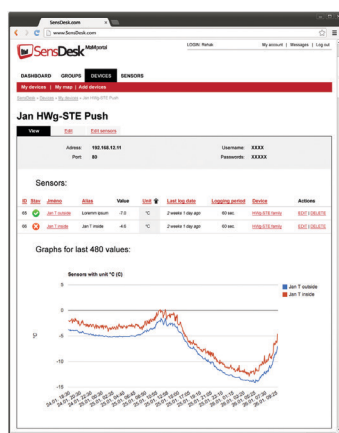

Uživatel může sledovat na jedné obrazovce senzory, umístěné u různých zákazníků.

Reakce na alarm

Upozorní na hodnotu senzoru mimo nastavený rozsah, ale také na odpojení (výpadek) senzoru nebo zařízení.

- Odešle email
- Odešle SMS (vyžaduje HWg-SMS-GW2)

Příklady aplikací

- **DOHLED KLIMATIZACE:** Monitoring funkčnosti klimatizace pro IT technologie.
- **VZDÁLENÝ DOHLED PROSTŘEDÍ V IT:** Napájení, UPS, teploty/vlhkosti, dohled přístupu.
- **POTRAVINÁŘSTVÍ:** Dohled a statistika podmínek pro skladování (HACCP).
- **VZDÁLENÝ DOHLED TECHNOLOGIE / STROJŮ:** Přehled stavu všech strojů a návazných technologií.
- **STAVEBNÍ TECHNOLOGIE:** Vzdálený dohled tvrdnutí betonu, vysychání dřeva a jiných technologických procesů.
- **FARMACEUTICKÉ APLIKACE:** Centrální monitoring pro převoz a skladování léčiv.

Základní funkce

Hlavní panel

- Hlavní stránka s rychlým přehledem vybraných senzorů
- Chytrý filtr pro rychlou orientaci
- Odlíšení senzorů ve stavu Alarm
- Seskupování senzorů podle typu / lokality / zařízení

Senzory

- Graf hodnot v čase
- Nastavení hodnot pro stav Alarm / přejmenování senzorů
- Alarmy – komu a kdy poslat email s poplachem

Správa zařízení

- Jednoduchá správa všech připojených zařízení
- Nastavení alarmu při výpadku zařízení
- Alarmy – komu a kdy poslat email s poplachem
- Přehled komunikace

Mapy

- Zobrazení stavu senzorů na mapě
- Filtr podle lokality
- Rychlý přehled o všech senzorech ve stavu Alarm

Navštivte www.SensDesk.com

www.HW-group.com