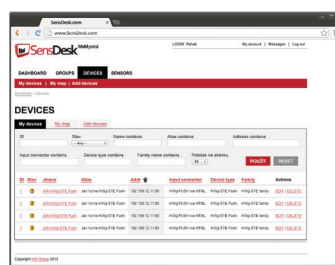

Uživatel může sledovat na jedné obrazovce senzory, umístěné u různých zákazníků.

Reakce na alarm

Upozorní na hodnotu senzoru mimo nastavený rozsah, ale také na odpojení (výpadek) senzoru nebo zařízení.

- Odešle email
- Odešle SMS (vyžaduje HWg-SMS-GW2)

Příklady aplikací

- **DOHLED KLIMATIZACE:** Monitoring funkčnosti klimatizace pro IT technologie.
- **VZDÁLENÝ DOHLED PROSTŘEDÍ V IT:** Napájení, UPS, teploty/vlhkosti, dohled přístupu.
- **POTRAVINÁŘSTVÍ:** Dohled a statistika podmínek pro skladování (HACCP).
- **VZDÁLENÝ DOHLED TECHNOLOGIE / STROJŮ:** Přehled stavu všech strojů a návazných technologií.
- **STAVEBNÍ TECHNOLOGIE:** Vzdálený dohled tvrdnutí betonu, vysychání dřeva a jiných technologických procesů.
- **FARMACEUTICKÉ APLIKACE:** Centrální monitoring pro převoz a skladování léčiv.

Základní funkce

Hlavní panel

- Hlavní stránka s rychlým přehledem vybraných senzorů
- Chytrý filtr pro rychlou orientaci
- Odlíšení senzorů ve stavu Alarm
- Seskupování senzorů podle typu / lokality / zařízení

Senzory

- Graf hodnot v čase
- Nastavení hodnot pro stav Alarm / přejmenování senzorů
- Alarmy – komu a kdy poslat email s poplachem

Správa zařízení

- Jednoduchá správa všech připojených zařízení
- Nastavení alarmu při výpadku zařízení
- Alarmy – komu a kdy poslat email s poplachem
- Přehled komunikace

Mapy

- Zobrazení stavu senzorů na mapě
- Filtr podle lokality
- Rychlý přehled o všech senzorech ve stavu Alarm

Navštivte www.SensDesk.com

www.HW-group.com